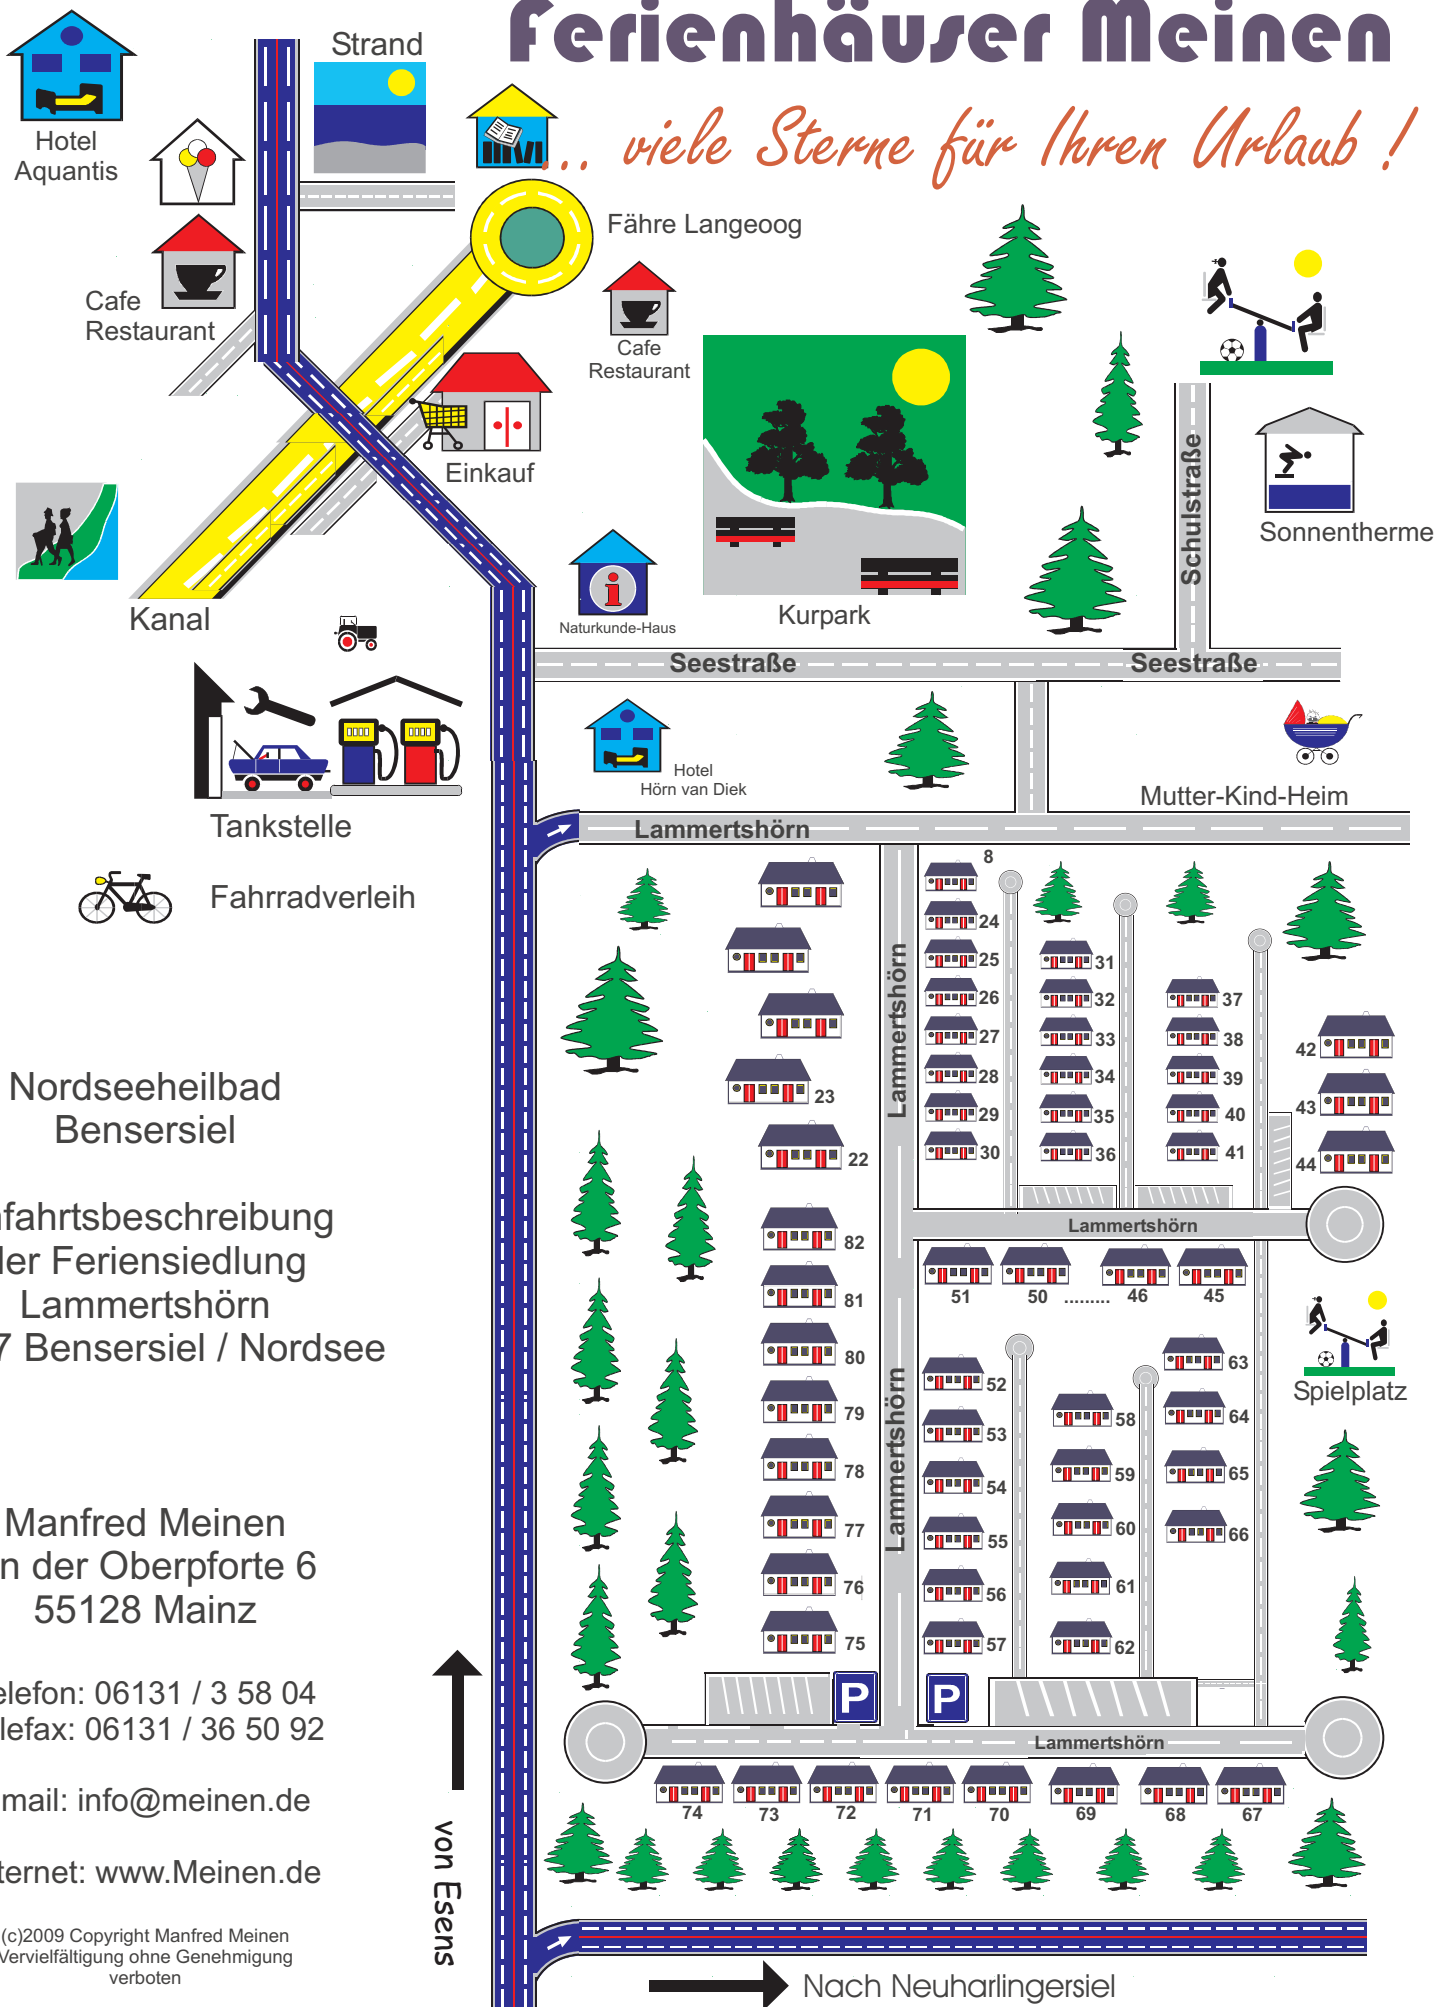

Ferienhäuser Meinen

... viele Sterne für Ihren Urlaub!

Nordseeheilbad
Bensersiel

Anfahrtsbeschreibung
der Feriensiedlung
Lammertshörn
26427 Bensersiel / Nordsee

Manfred Meinen
An der Oberpforte 6
55128 Mainz